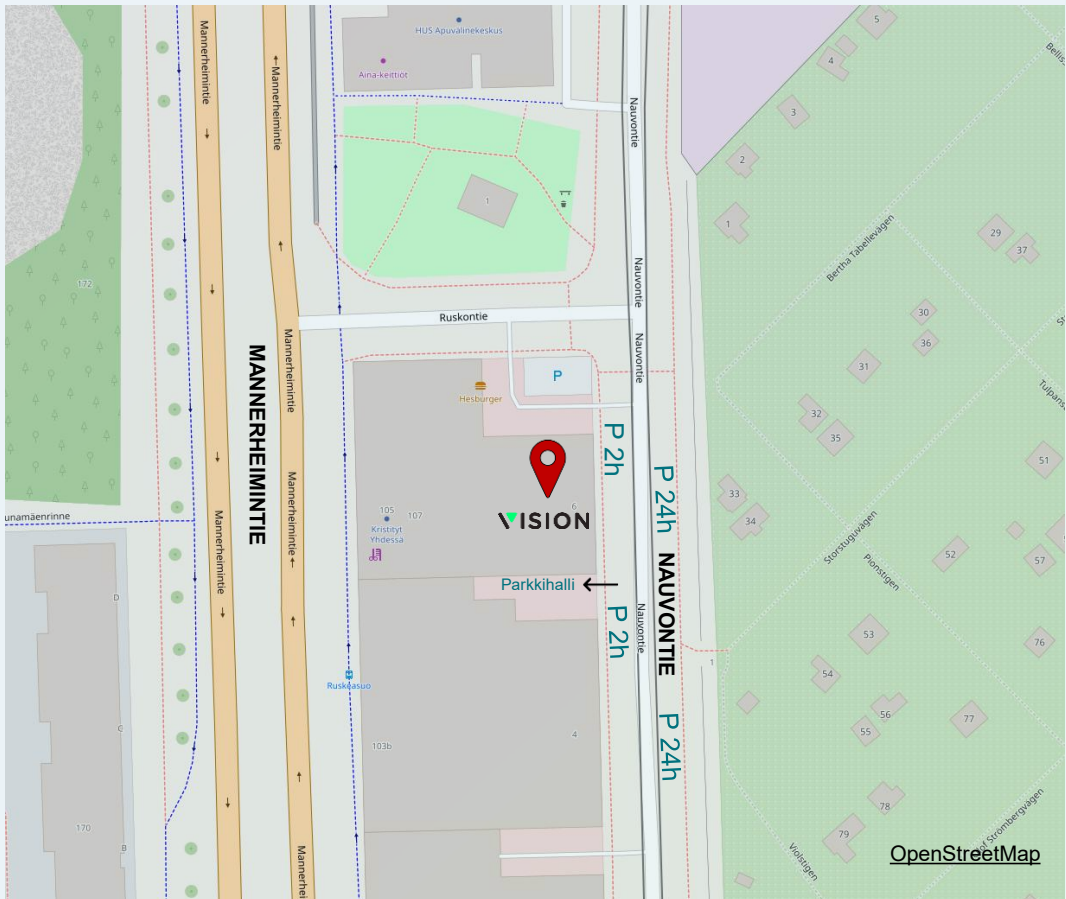

Vision Studio

Saapuminen studiolle

📍 Mannerheimintie 105, 00280 Helsinki

Pääsisäänkäynti ja pysäköinti löytyvät osoitteella Nauvontie 6, Helsinki. Visionin studio sijaitsee katutasossa.

Saapuminen julkisella liikenteellä on varsin vaivatonta, sillä lukuisat Helsingin keskustasta pohjoiseen suuntaavat bussit kulkevat talon edestä. Myös raitiovaununlinjan pysäkki on aivan talon kulmalla.

Nauvontien varrella on maksuton 2h ja 24h pysäköinti. Muistathan käyttää pysäköintikiekkoa. Parkkihallista löytyy lisää pysäköintipaikkoja talon vieraille. Mansku 105:n parkkihalliin pääsee talojen välissä olevasta ajoluiskasta. Ajoluiskan alkupäässä olevasta kulkukortinlukijasta on puheyhteys vastaanottoon, josta ovet avataan vierailijoille. Vastaanotto on auki 8 – 15:30. Vastaanoton aukiolon ulkopuolella oletthan yhteydessä Visionin yhteyshenkilöön.